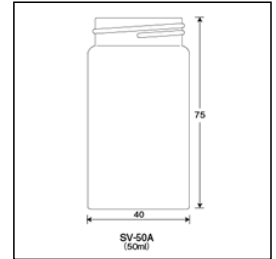

Tempered Hard-Glass Vials With Screw Cap (Screw Vials)

強化硬質

ねじ口瓶<S・SV>

冷凍保存も可能な高精度のバイアル。
用途別にセレクトできるように全39種類を用意。

SV-50A (茶色) P.P. (白) キャップ・ダブルフッ素PTFEパッキン (組合せ)

ご注文コード：250481

販売価格：876円/組

商品縮尺図

商品内容・規格

外箱寸法:584×445×363 内箱入数(50) 外箱入数(400)

ガラス本体	単品コード	外径 O.D.	高さ H	肉厚 T	内径 I.D.	容量	1本の重量	耐冷凍容量	底型	口形状	色
瓶本体	202026	40	75	1.8	26.5	50	46.7	20~30	平底	ねじ口	茶色

付属品種類	単品コード	商品名	肉厚 T	キャップ口径 O.T.D	直径 D	適合サイズ
パッキング	308291	SV-50A・100、GV-50用 ダブルフッ素PTFEパッキン	1.5	-	33.5	-

適合バイアル	パッキング材質	キャップ材質
GV-50、SV-50A・100	両面フッ素PTFE/シリコン	-

付属品種類	単品コード	商品名	肉厚 T	キャップ口径 O.T.D	直径 D	適合サイズ	適合バイアル
キャップ	308009	SV-50A・100用 P.P白キャップ	-	-	-	-	SV-50A・100

パッキング材質	キャップ材質
-	ポリプロピレン(P.P)

その他の関連商品

商品コード	商品名	価格(円/個)
308291	SV-50A・100、GV-50用 ダブルフッ素PTFEパッキン	443
308221	SV-50A・100、GV-50用 フッ素PTFE/シリコーン	390
308182	SV-50A・100用フッ素PTFE/ニトリルパッキン	227
308161	SV-50A・100用シリコーンゴムパッキン	149
308142	SV-50A・100用ブチルゴムパッキン	104
308111	SV-50A・100用ソフトロンP.P貼りパッキン	28
308009	SV-50A・100用P.P白キャップ	86