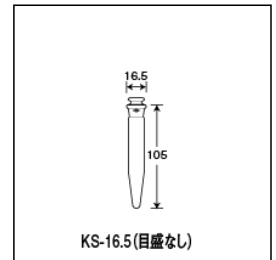

Tempered Hard-Glass Test Tube With ㄚ Stopper

強化硬質

共栓試験管<K・MK>

ハイレベルな技術を注ぎ製品化した、
全15種類の規格を持つスタンダードタイプ。

共栓試験管KS-16.5

ご注文コード：113010

販売価格：4,140円/本

商品縮尺図

商品内容・規格

外箱寸法:292×262×250 内箱入数(10) 外箱入数(100)

単品コード	外径 O.D.	本体全長 L1	本体全長 L2	肉厚 T	摺	上径 U.D.	容量	1本の重量	底型	口形状	色
113010	16.5	105	116	1.2	12月13日	-	10	17	円錐	共栓	無色