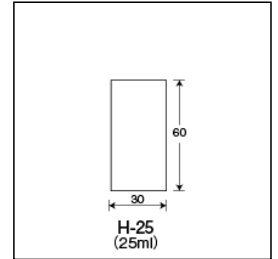

# 希釈カップ<H>

医療・理化学分野だけでなく、さまざまな分野でフレキシブルに使用できるガラスカップ。

## H-25直口

ご注文コード：210002

販売価格：362円/本

商品縮尺図

商品内容・規格

外箱寸法:598×352×470 内箱入数(50) 外箱入数(800)

単品コード	外径 O.D.	高さ H	肉厚 T	内径 I.D.	容量	1本の重量	底型	口形状	色
210002	30	60	1.2	27.6	25	16.9	平底	直口	無色