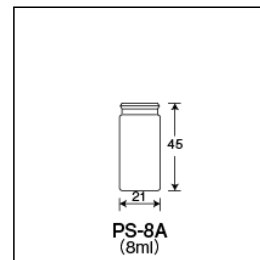

ポリ栓付

サンプル瓶<PS>

PS-8A (茶色) 差込式ポリ栓Aタイプ付 (標準セット)

ご注文コード : 205119

販売価格 : **121** 円 / 組

商品縮尺図

商品内容・規格

外箱寸法: 490 × 340 × 295 内箱入数(50) 外箱入数(1000)

ガラス本体	単品コード	外径 O.D.	高さ H	肉厚 T	内径 I.D.	容量	1本の重量	底型	口形状	色
瓶本体	205019	21	45	0.8	14.3	8	7.5	平底	差込口	茶色

付属品種類	単品コード	商品名	色	適合バイアル	キャップ材質
キャップ	308304	ポリ栓 (PS-8用Aタイプ) <差し込み式>	ブルー (Blue)	PS-8	ポリエチレン

その他の関連商品

商品コード	商品名	価格(円 / 個)
308304	ポリ栓 (PS-8用Aタイプ) <差し込み式>	34
308313	ポリ栓 (PS-8用Bタイプ) <かぶせ式>	47