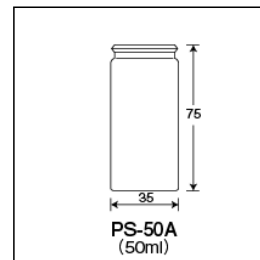

ポリ栓付

サンプル瓶<PS>

PS-50A (茶色) 差込式[®]ポリ栓Aタイプ付 (標準セット)

ご注文コード : 205124

販売価格 : **299** 円 / 組

商品縮尺図

商品内容・規格

外箱寸法: 528 × 392 × 372 内箱入数(50) 外箱入数(400)

ガラス本体	単品コード	外径 O.D.	高さ H	肉厚 T	内径 I.D.	容量	1本の重量	底型	口形状	色
瓶本体	205024	35	75	1.5	25.7	50	33.4	平底	差込口	茶色

付属品種類	単品コード	商品名	色	適合バイアル	キャップ材質
キャップ	308309	ポリ栓 (PS-50用Aタイプ) <差し込み式>	エンジ(Dark-Red)	PS-50	ポリエチレン

その他の関連商品