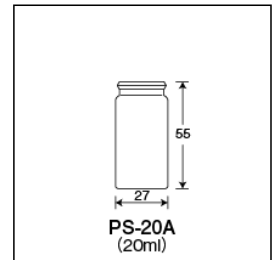

商品縮尺図

商品内容・規格

外箱寸法: 515 × 320 × 460 内箱入数(50) 外箱入数(800)

単品コード	外径 O.D.	高さ H	肉厚 T	内径 I.D.	容量	1本の重量	底型	口形状	色
205008	27	55	1.3	19.4	20	15.4	平底	差込口	無色

その他の関連商品

商品コード	商品名	価格(円 / 個)
308316	ポリ栓 (PS-20用Bタイプ) <かぶせ式>	61
308307	ポリ栓 (PS-20用Aタイプ) <差し込み式>	41

その他の組み合わせ

商品コード	商品名	価格(円 / 個)
205108	PS-20A (無色) 差込式ポリ栓Aタイプ付 (標準セット)	160