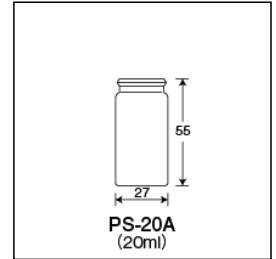

商品縮尺図

商品内容・規格

外箱寸法:515×320×460 内箱入数(50) 外箱入数(800)

単品コード	外径 O.D.	高さ H	肉厚 T	内径 I.D.	容量	1本の重量	底型	口形状	色
205008	27	55	1.3	19.4	20	15.4	平底	差込口	無色

その他の関連商品

商品コード	商品名	価格(円/個)
308307	ポリ栓 (PS-20用Aタイプ) <差し込み式>	41
308316	ポリ栓 (PS-20用Bタイプ) <かぶせ式>	61

その他の組み合わせ

商品コード	商品名	価格(円/個)
205108	PS-20A (無色) 差込式ポリ栓Aタイプ付 (標準セット)	160