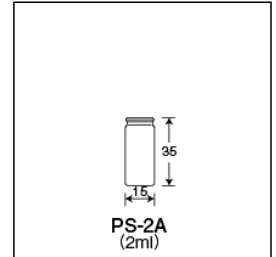

商品縮尺図

商品内容・規格

外箱寸法:335×179×311 内箱入数(100) 外箱入数(1000)

単品コード	外径 O.D.	高さ H	肉厚 T	内径 I.D.	容量	1本の重量	底型	口形状	色
205016	15	35	1	10.9	2	4.1	平底	差込口	茶色

その他の関連商品

商品コード	商品名	価格(円/個)
308301	ポリ栓 (PS-2用Aタイプ) <差し込み式>	16

その他の組み合わせ

商品コード	商品名	価格(円/個)
205116	PS-2A (茶色) 差込式ポリ栓Aタイプ付 (標準セット)	86