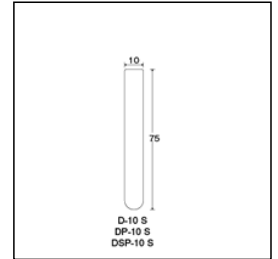

Tempered Hard-Glass Dispo Tube

強化硬質

デスポチューブ<D・DP・DSP>

DP-10S直口 内箱包装入

ご注文コード：105060

販売価格：11,800円/外箱

商品縮尺図

商品内容・規格

外箱寸法:271×181×204 内箱入数(250) 外箱入数(1000)

単品コード	外径 O.D.	全長 L	肉厚 T	内径 I.D.	容量	1本の重量	底型	口形状	色
105060	10	75	0.8	8.4	4.13	4.1	丸底	直口	無色