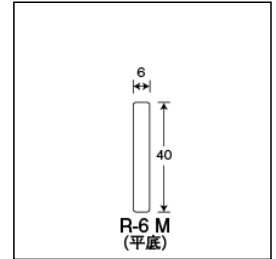

単品コード	外径 O.D.	全長 L	肉厚 T	内径 I.D.	容量	1本の重量	底型	口形状	色
107002	6	40	0.6	4.8	0.57	1	平底	直口	無色

商品縮尺図

内箱入数(100) 外箱入数(2000)