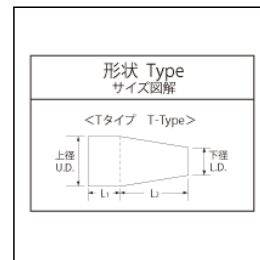

試験管用附属品

差し込み式シリコセンT-76

ご注文コード：301025

販売価格：6,670円/個

商品内容・規格

単品コード	全長 L	内径 I.D.	上径 U.D.	下径 L.D.	L1	L2	適合サイズ
301025	-	-	76	64	40	60	外径70m/m用

商品縮尺図

内箱入数(10) 外箱入数(40)