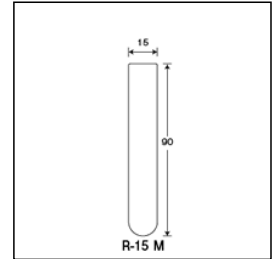

単品コード	外径 O.D.	全長 L	肉厚 T	内径 I.D.	容量	1本の重量	底型	口形状	色
107023	15	90	1	13	9.13	9.2	丸底	直口	無色

商品縮尺図

内箱入数(100) 外箱入数(1000)

その他の関連商品

商品コード	商品名	価格(円/個)
303003	かぶせ式ゴム栓TR-15 赤	39
300001	バイオシリコン-15	242
301017	かぶせ式シリコセンC-20	242
301003	差し込み式シリコセンT-15	283
302002	アルミセンNE-15	240