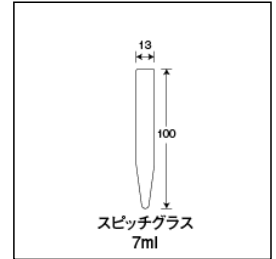

Tempered Hard-Glass Centrifuge Test Tube

強化硬質

遠心沈澱管

強度耐薬品性ともに優れた遠心分離用。
各種メーカーの遠心分離機に対応。

スピッチガラス7ml直口

ご注文コード：109122

販売価格：126円/本

商品縮尺図

商品内容・規格

外箱寸法:407×289×247 内箱入数(100) 外箱入数(1000)

単品コード	外径 O.D.	全長 L	肉厚 T	内径 I.D.	容量	1本の重量	底型	口形状	色
109122	13	100	1	11	7	8	円錐	直口	無色