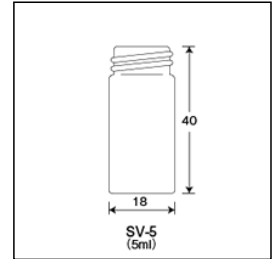

Tempered Hard-Glass Vials With Screw Cap (Screw Vials)

強化硬質

ねじ口瓶<S・SV>

冷凍保存も可能な高精度のバイアル。
用途別にセレクトできるように全39種類を用意。

SV-5 (無色) P.P. (白) キャップ・フッ素PTFE/ニトリル[®]パッキン (組合せ)

ご注文コード：250625

販売価格：253円/組

商品縮尺図

外箱寸法: 388 × 217 × 375 内箱入数(100) 外箱入数(1000)

商品内容・規格											
ガラス本体	単品コード	外径 O.D.	高さ H	肉厚 T	内径 I.D.	容量	1本の重量	耐冷凍容量	底型	口形状	色
瓶本体	202005	18	40	1	11	5	6.2	2	平底	ねじ口	無色
付属品種類	単品コード	商品名					肉厚 T	キャップ口径 O.T.D			
パッキング	308178	S-3・5、SV-5・8、SY-3・5、SPV-1000用フッ素PTFE/ニトリルパッキン					1.5	-			
	直径 D	適合サイズ	適合バイアル	パッキング材質	キャップ材質						
	15.2	SY-3・5、SPV-1000、S-3・5	-	フッ素PTFE/ニトリル	-						
付属品種類	単品コード	商品名	肉厚 T	キャップ口径 O.T.D	直径 D	適合サイズ	適合バイアル				
キャップ	308002	S-3・5、SV-5・8用 P.P白キャップ	-	-	-	-	S-3・5、SV-5・8				
	パッキング材質	キャップ材質									
	-	ポリプロピレン(P.P)									