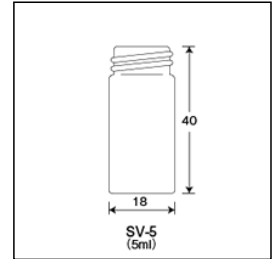

Tempered Hard-Glass Vials With Screw Cap (Screw Vials)

強化硬質

ねじ口瓶<S・SV>

冷凍保存も可能な高精度のバイアル。
用途別にセレクトできるように全39種類を用意。

SV-5 (茶色) フェノール (黒) キャップ・フッ素PTFE/ニトリル[®]パッキン (組合せ)

ご注文コード：251085

販売価格：250円/組

商品縮尺図

外箱寸法:388×217×375 内箱入数(100) 外箱入数(1000)

商品内容・規格

ガラス本体	単品コード	外径 O.D.	高さ H	肉厚 T	内径 I.D.	容量	1本の重量	耐冷凍容量	底型	口形状	色
瓶本体	202020	18	40	1	11	5	6.3	2	平底	ねじ口	茶色

付属品種類	単品コード	商品名	肉厚 T	キャップ口径 O.T.D
パッキング	308178	S-3・5、SV-5・8、SY-3・5、SPV-1000用フッ素PTFE/ニトリルパッキン	1.5	-

直径 D	適合サイズ	適合バイアル	パッキング材質	キャップ材質
15.2	SY-3・5、SPV-1000、S-3・5	-	フッ素PTFE/ニトリル	-

付属品種類	単品コード	商品名	肉厚 T	キャップ口径 O.T.D	直径 D	適合サイズ
キャップ	308026	S-3・5、SV-5・8用フェノール黒キャップ	-	-	-	-

適合バイアル	パッキング材質	キャップ材質
S-3・5、SV-5・8	-	フェノール樹脂