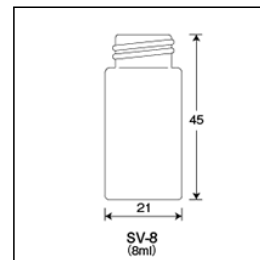

SV-8 (茶色) フェノール (黒) キャップ・フッ素PTFE/ニトリル®パッキン (組合せ)

ご注文コード：251086

販売価格：255 円 / 組

商品縮尺図

外箱寸法:550×245×330 内箱入数(50) 外箱入数(1000)

商品内容・規格

ガラス本体	単品コード	外径 O.D.	高さ H	肉厚 T	内径 I.D.	容量	1本の重量	耐冷凍容量	底型	口形状	色
瓶本体	202021	21	45	1.3	11	8	9.7	4	平底	ねじ口	茶色

付属品種類	単品コード	商品名	肉厚 T	キャップ口径 O.T.D
パッキング	308178	S-3・5、SV-5・8、SY-3・5、SPV-1000用フッ素PTFE/ニトリルパッキン	1.5	-

直径 D	適合サイズ	適合バイアル	パッキング材質	キャップ材質
15.2	SY-3・5、SPV-1000、S-3・5	-	フッ素PTFE/ニトリル	-

付属品種類	単品コード	商品名	肉厚 T	キャップ口径 O.T.D	直径 D	適合サイズ
キャップ	308026	S-3・5、SV-5・8用フェノール黒キャップ	-	-	-	-

適合バイアル	パッキング材質	キャップ材質
S-3・5、SV-5・8	-	フェノール樹脂

その他の関連商品

商品コード	商品名	価格(円/個)
202006	SV-8 (無色) 瓶のみ	107
202021	SV-8 (茶色) 瓶のみ	117
308005	S-3・5、SV-5・8用メラミン白キャップ	46
308002	S-3・5、SV-5・8用P.P白キャップ	39
308107	S-3・5、SV-5・8用ソフトロンP.P貼りパッキン	13
308196	S-3・5、SV-5・8用銀貼りコルクパッキン	17
308137	S-3・5、SV-5・8用ブチルゴムパッキン	37