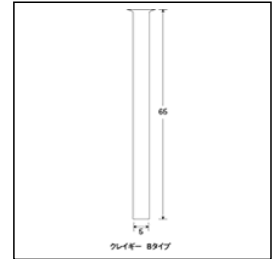

Tempered Hard-Glass Craigie Tube

強化硬質

クレイギー管

作業性がアップするように、上部の形状などに工夫を施した細菌検査に適したチューブ。

クレイギー - Bタイプ

ご注文コード：107061

販売価格：86円/本

商品内容・規格

単品コード	外径 O.D.	全長 L	内径 I.D.	開口外径 O.O.D.	口形状	色
107061	5	65	3.6	7	両端口焼（片面開口）	無色

商品縮尺図

内箱入数(100) 外箱入数(500)