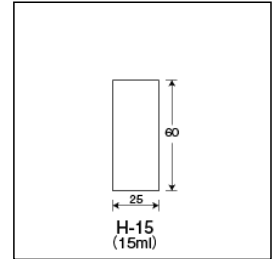

商品縮尺図

商品内容・規格

外箱寸法:515×320×460 内箱入数(50) 外箱入数(800)

単品コード	外径 O.D.	高さ H	肉厚 T	内径 I.D.	容量	1本の重量	底型	口形状	色
210000	25	60	1.2	22.6	15	13.8	平底	直口	無色