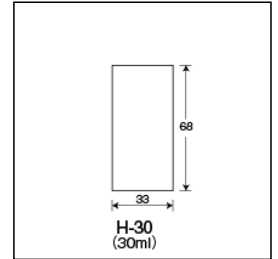

商品縮尺図

商品内容・規格

外箱寸法:600×340×435 内箱入数(50) 外箱入数(800)

単品コード	外径 O.D.	高さ H	肉厚 T	内径 I.D.	容量	1本の重量	底型	口形状	色
210003	33	68	1.2	30.6	30	21.2	平底	直口	無色