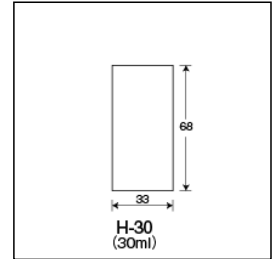

# 希釈カップ<H>

医療・理化学分野だけでなく、さまざまな分野で  
フレキシブルに使用できるガラスカップ。

## H-30直口

ご注文コード：210003

販売価格：336円/本

商品縮尺図

商品内容・規格

外箱寸法:600×340×435 内箱入数(50) 外箱入数(800)

単品コード	外径 O.D.	高さ H	肉厚 T	内径 I.D.	容量	1本の重量	底型	口形状	色
210003	33	68	1.2	30.6	30	21.2	平底	直口	無色