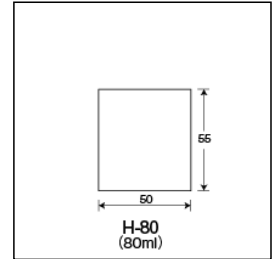

商品縮尺図

商品内容・規格

外箱寸法:520×345×470 内箱入数(20) 外箱入数(200)

単品コード	外径 O.D.	高さ H	肉厚 T	内径 I.D.	容量	1本の重量	底型	口形状	色
210006	50	55	1.3	47.4	80	30.7	平底	直口	無色