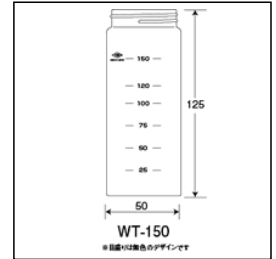

# 目盛付バイアル<GV・WT>

水質検査用のカバーキャップタイプのWTシリーズに加え、GVシリーズが新登場。機能的に使える新しいバイアルです。

## WT-150 (無色) 瓶のみ

ご注文コード：206030

販売価格： **837** 円 / 本

商品縮尺図

商品内容・規格

外箱寸法: 690 × 415 × 235 内箱入数(20) 外箱入数(100)

単品コード	外径 O.D.	全長 L	肉厚 T	内径 I.D.	容量	1本の重量	瓶目盛 (部分線)	底型	口形状	色
206030	50	125	2	32.5	150	101.55	5ml間隔 150mlまで (5ml ~)	平底	ねじ口	無色