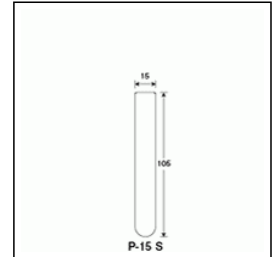

Tempered Hard-Glass P-Type Test Tubes

強化硬質

P-試験管<P>

長年に渡る研究、開発の成果をベースに、最先端の技術を注ぎ完成させた試験管の新シリーズ。

P-15S直口

ご注文コード：101039

販売価格：64円/本

商品縮尺図

商品内容・規格

外箱寸法:440×235×360 内箱入数(100) 外箱入数(1000)

単品コード	外径 O.D.	全長 L	肉厚 T	内径 I.D.	容量	1本の重量	底型	口形状	色
101039	15	105	1	13	10	10.7	丸底	直口	無色

その他の関連商品

商品コード	商品名	価格(円/個)
303003	かぶせ式ゴム栓TR-15 赤	39
300001	バイオシリコンN-15	242
301017	かぶせ式シリコセンC-20	242
301003	差し込み式シリコセンT-15	226
302002	アルミセンNE-15	184