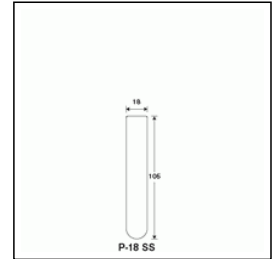

Tempered Hard-Glass P-Type Test Tubes

強化硬質

P-試験管<P>

長年に渡る研究、開発の成果をベースに、最先端の技術を注ぎ完成させた試験管の新シリーズ。

P-18SS直口

ご注文コード：101043

販売価格：95円/本

商品縮尺図

商品内容・規格

外箱寸法:512×242×415 内箱入数(100) 外箱入数(1000)

単品コード	外径 O.D.	全長 L	肉厚 T	内径 I.D.	容量	1本の重量	底型	口形状	色
101043	18	105	1	16	16	13.0	丸底	直口	無色

その他の関連商品

商品コード	商品名	価格(円/個)
303005	かぶせ式ゴム栓TR-18 赤	45
300003	バイオシリコンN-19	264
301017	かぶせ式シリコセンC-20	242
301033	差し込み式カラーシリコセン<緑>T-19	319
301005	差し込み式シリコセンT-19	242
302004	アルミセンNE-18	297