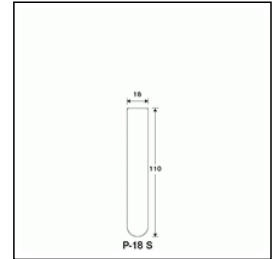

商品縮尺図

商品内容・規格

外箱寸法:511×251×668 内箱入数(100) 外箱入数(1000)

単品コード	外径 O.D.	全長 L	肉厚 T	内径 I.D.	容量	1本の重量	底型	口形状	色
101044	18	110	1	16	17	13.6	丸底	直口	無色

その他の関連商品

商品コード	商品名	価格(円/個)
302004	アルミセンNE-18	227
301005	差し込み式シリコセンT-19	242
301033	差し込み式カラーシリコセン<緑>T-19	319
301017	かぶせ式シリコセンC-20	242
300003	バイオシリコN-19	264
303005	かぶせ式ゴム栓TR-18 赤	45