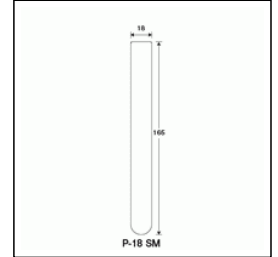

Tempered Hard-Glass P-Type Test Tubes

強化硬質

P-試験管<P>

長年に渡る研究、開発の成果をベースに、最先端の技術を注ぎ完成させた試験管の新シリーズ。

P-18SM直口

ご注文コード：101046

販売価格：90円/本

商品縮尺図

商品内容・規格

外箱寸法:398×300×385 内箱入数(50) 外箱入数(600)

単品コード	外径 O.D.	全長 L	肉厚 T	内径 I.D.	容量	1本の重量	底型	口形状	色
101046	18	165	1	16	26	20.5	丸底	直口	無色

その他の関連商品

商品コード	商品名	価格(円/個)
302004	アルミセンNE-18	227
301005	差し込み式シリコセンT-19	242
301033	差し込み式カラーシリコセン<緑>T-19	319
301017	かぶせ式シリコセンC-20	242
300003	バイオシリコN-19	264
303005	かぶせ式ゴム栓TR-18 赤	45