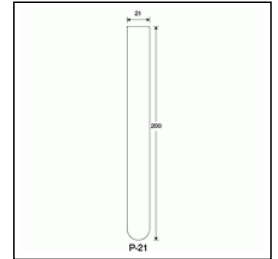

商品縮尺図

商品内容・規格

外箱寸法:435×378×270 内箱入数(25) 外箱入数(300)

単品コード	外径 O.D.	全長 L	肉厚 T	内径 I.D.	容量	1本の重量	底型	口形状	色
101050	21	200	1.3	18.4	42	37.5	丸底	直口	無色

その他の関連商品

商品コード	商品名	価格(円/個)
302005	アルミセンNE-21	308
300004	バイオシリコンN-22	286
301006	差し込み式シリコセンT-22	253
301013	差し込み式シリコセンL-22	253
301018	かぶせ式シリコセンC-30	303