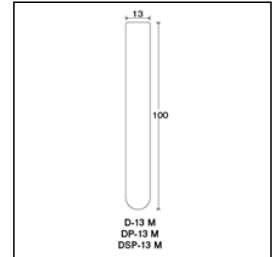

Tempered Hard-Glass Dispo Tube

強化硬質

デスポチューブ<D・DP・DSP>

DP-13M直口 内箱包装入

ご注文コード：105064

販売価格：13,800円/外箱

商品縮尺図

商品内容・規格

外箱寸法:361×291×234 内箱入数(100) 外箱入数(1000)

単品コード	外径 O.D.	全長 L	肉厚 T	内径 I.D.	容量	1本の重量	底型	口形状	色
105064	13	100	0.8	11.4	9.32	7.15	丸底	直口	無色