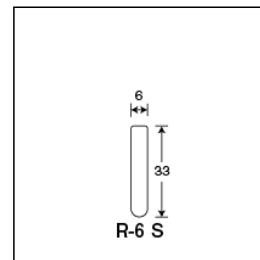

単品コード	外径 O.D.	全長 L	肉厚 T	内径 I.D.	容量	1本の重量	底型	口形状	色
107001	6	33	0.6	4.8	0.45	0.8	丸底	直口	無色

商品縮尺図

内箱入数(100) 外箱入数(2000)