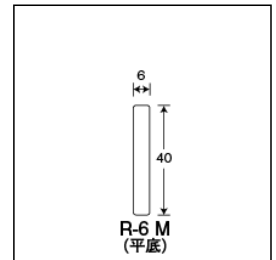

単品コード	外径 O.D.	全長 L	肉厚 T	内径 I.D.	容量	1本の重量	底型	口形状	色
107002	6	40	0.6	4.8	0.57	1.0	平底	直口	無色

商品縮尺図

内箱入数(100) 外箱入数(2000)