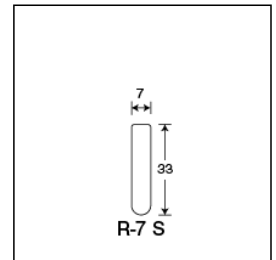

単品コード	外径 O.D.	全長 L	肉厚 T	内径 I.D.	容量	1本の重量	底型	口形状	色
107005	7	33	0.6	5.8	0.66	0.9	丸底	直口	無色

商品縮尺図

内箱入数(100) 外箱入数(2000)