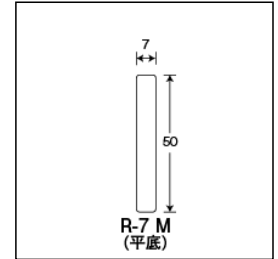

### 商品内容・規格

単品コード	外径 O.D.	全長 L	肉厚 T	内径 I.D.	容量	1本の重量	底型	口形状	色
107008	7	50	0.6	5.8	0.83	1.5	平底	直口	無色

商品縮尺図

内箱入数(100) 外箱入数(2000)