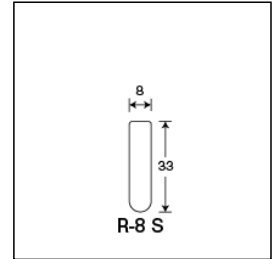

単品コード	外径 O.D.	全長 L	肉厚 T	内径 I.D.	容量	1本の重量	底型	口形状	色
107010	8	33	0.8	6.4	0.79	1.4	丸底	直口	無色

商品縮尺図

内箱入数(100) 外箱入数(2000)