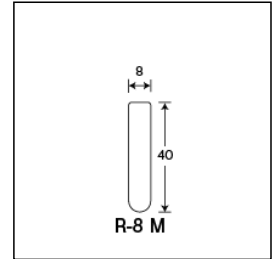

単品コード	外径 O.D.	全長 L	肉厚 T	内径 I.D.	容量	1本の重量	底型	口形状	色
107011	8	40	0.8	6.4	0.97	1.7	丸底	直口	無色

商品縮尺図

内箱入数(100) 外箱入数(2000)