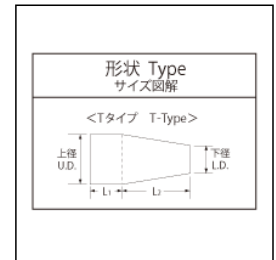

### 商品内容・規格

商品縮尺図

内箱入数(100) 外箱入数(500)

単品コード	全長 L	内径 I.D.	上径 U.D.	下径 L.D.	L1	L2	適合サイズ	適合瓶口外径
301022	-	-	28	20	20	35	フラスコ用外径25・30m/m用	-