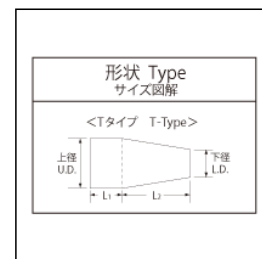

試験管用附属品

差し込み式シリコセンT-76

ご注文コード：301025

販売価格：4,840円/個

商品内容・規格

単品コード	全長 L	内径 I.D.	上径 U.D.	下径 L.D.	L1	L2	適合サイズ	適合瓶口外径
301025	-	-	76	64	40	60	外径70m/m用	-

商品縮尺図

内箱入数(10) 外箱入数(40)