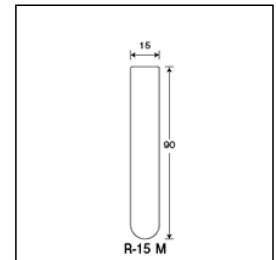

### 商品内容・規格

単品コード	外径 O.D.	全長 L	肉厚 T	内径 I.D.	容量	1本の重量	底型	口形状	色
107023	15	90	1	13	9.13	9.2	丸底	直口	無色

商品縮尺図

内箱入数(100) 外箱入数(1000)