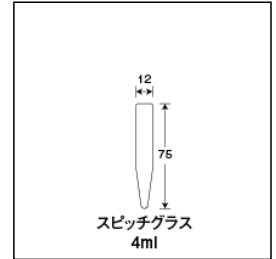

Tempered Hard-Glass Centrifuge Test Tube

強化硬質

遠心沈澱管

強度耐薬品性ともに優れた遠心分離用。
各種メーカーの遠心分離機に対応。

スピッチグラス4ml直口

ご注文コード：109121

販売価格：100円/本

商品縮尺図

商品内容・規格

外箱寸法:460×335×281 内箱入数(250) 外箱入数(2500)

単品コード	外径 O.D.	全長 L	肉厚 T	内径 I.D.	容量	1本の重量	底型	口形状	色
109121	12	75	1	10	4	5.3	円錐	直口	無色